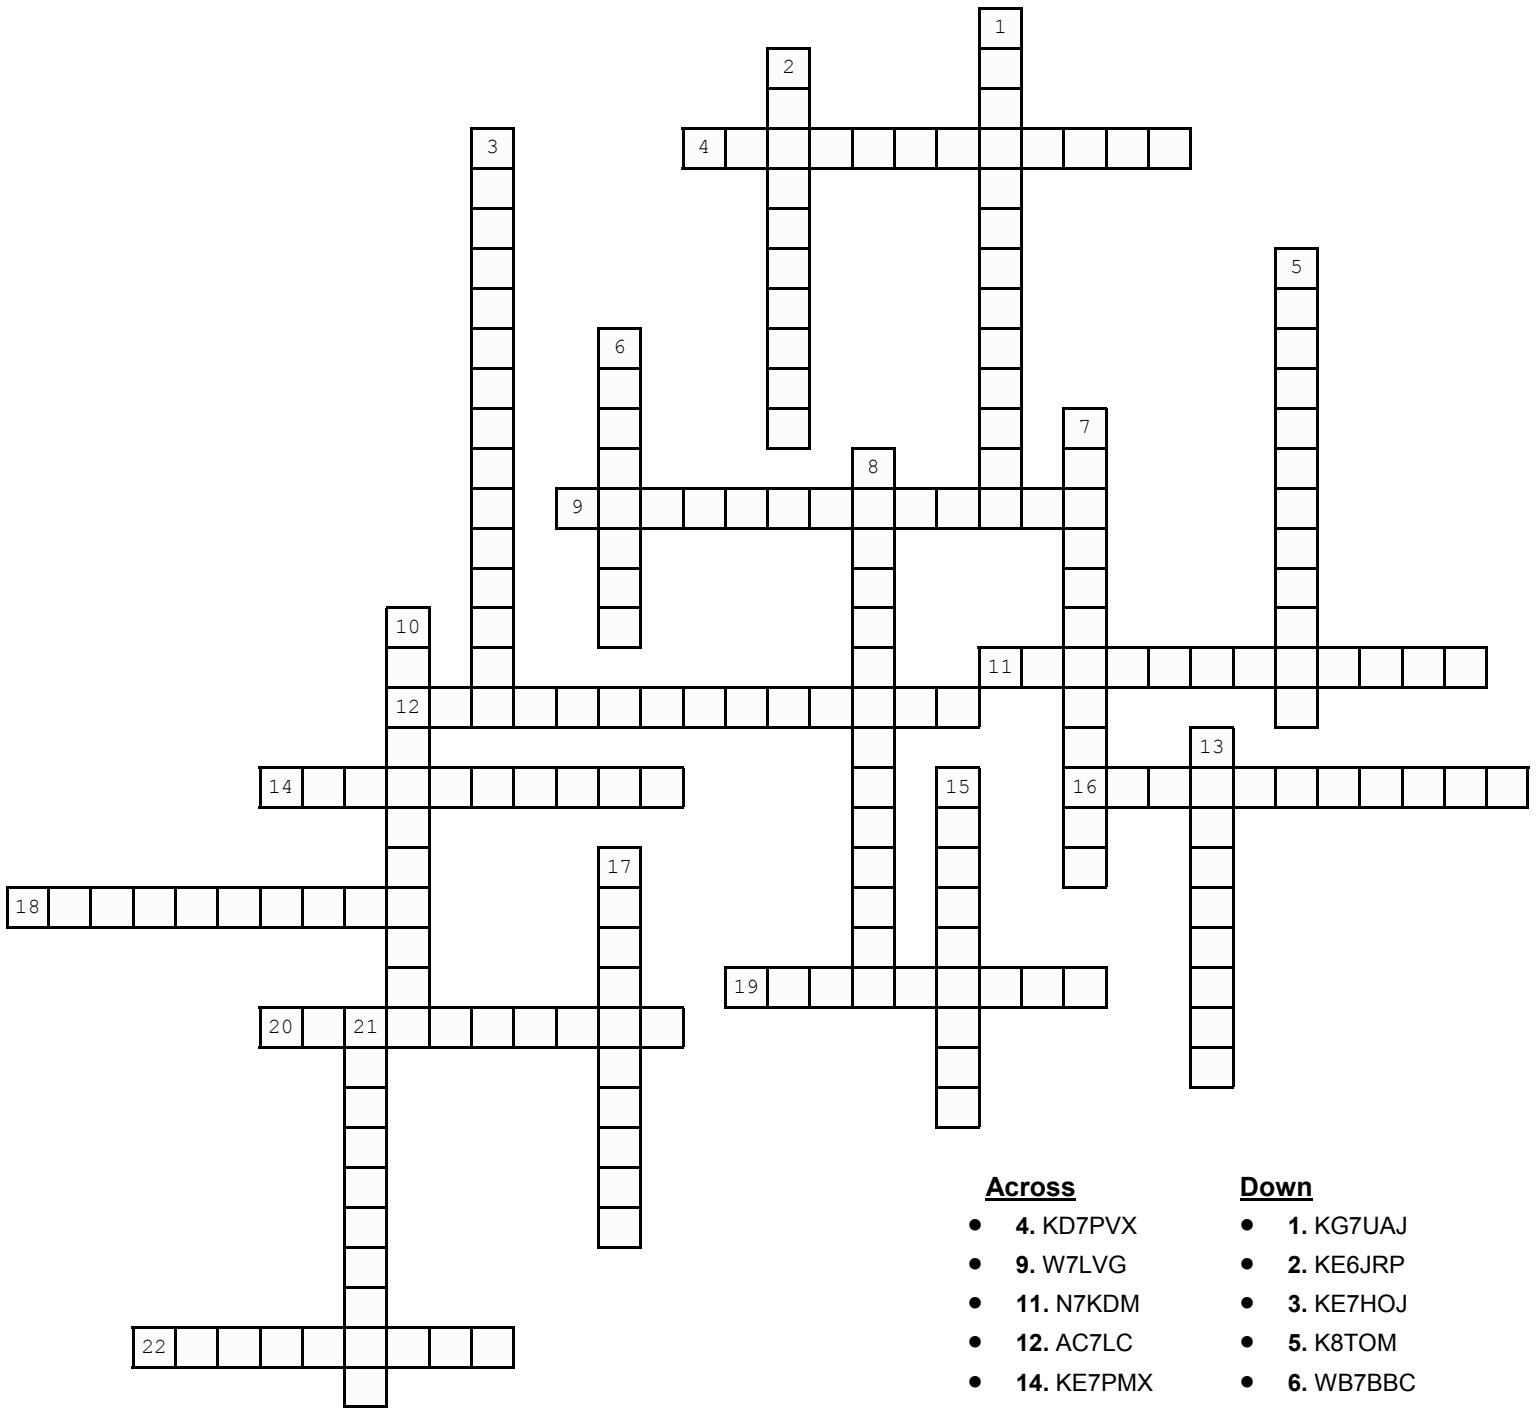

SKY VALLEY AMATEUR RADIO CLUB

CLUB MEMBERS FIRST & LAST NAMES (no space between)

Across

- 4. KD7PVX
- 9. W7LVG
- 11. N7KDM
- 12. AC7LC
- 14. KE7PMX
- 16. W7EDA
- 18. KE7CGE
- 19. AC7LC
- 20. N6IBI
- 22. KE7OKV

Down

- 1. KG7UAJ
- 2. KE6JRP
- 3. KE7HOJ
- 5. K8TOM
- 6. WB7BBC
- 7. KE7EOF
- 8. KE7HOK
- 10. KB7GFL
- 13. K7LLY
- 15. KE7HOD
- 17. KF7QQM
- 21. W7BCW